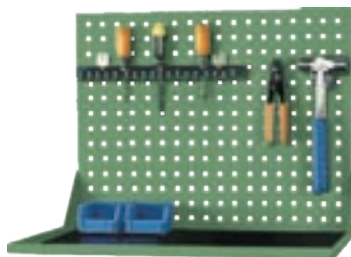

單位：mm

使用實例

KQ-33

H554xW574

適用類型：

EA.EAT型工具櫃

+

KQ-43

EF-33D.EF-33DW型工具櫃

※ 工具配件另購

+

- 掛板組內含：掛板一片、三角固定架一組、上框一組(附膠墊)
- 手工具架、掛鉤及背掛盒需另購，詳見P49

單位：mm

槽隔板

適用抽屜高度	型號	使用類型	槽隔板尺寸
50mm	 EP-0131	EA. EB. EA-T. EB-T	455x31mm
	 EP-0141	ED. ED-T	607x31mm
75mm	 EP-0132	EA. EB. EA-T. EB-T	455x49mm
	 EP-0142	ED. ED-T	607x49mm
100~125mm	 EP-0133	EA. EB. EA-T. EB-T	455x74mm
	 EP-0143	ED. ED-T	607x74mm
150mm以上	 EP-0135	EA. EB. EA-T. EB-T	455x125mm
	 EP-0145	ED. ED-T	607x125mm