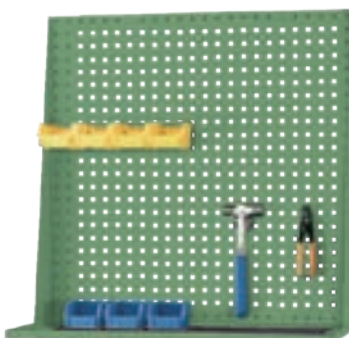

H554xW726

適用類型：

EB.EBT型工具櫃

※ 工具配件另購

+

KQ-62

H908xW900

適用類型：

EF-33D.EF-33DW型工具櫃

※ 工具配件另購

+

- 掛板組內含：掛板一片、三角固定架一組、上框一組(附膠墊)
- 手工具架、掛鉤及背掛盒需另購，詳見P49

單位：mm

槽隔板

適用抽屜高度	型號	使用類型	槽隔板尺寸
50mm	 EP-0131	EA. EB. EA-T. EB-T	455x31mm
	 EP-0141	ED. ED-T	607x31mm
75mm	 EP-0132	EA. EB. EA-T. EB-T	455x49mm
	 EP-0142	ED. ED-T	607x49mm
100~125mm	 EP-0133	EA. EB. EA-T. EB-T	455x74mm
	 EP-0143	ED. ED-T	607x74mm
150mm以上	 EP-0135	EA. EB. EA-T. EB-T	455x125mm
	 EP-0145	ED. ED-T	607x125mm