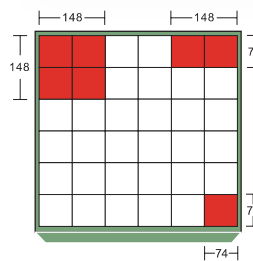

單位：mm

分類槽

分類槽使用實例

分類槽

▲TK-7102 ▲TK-7103 ▲TK-7104

型號	類別	高Hx寬Wx深D	槽寬
TK-7102	二槽	35x152x152	71
TK-7103	三槽	35x152x152	46
TK-7104	四槽	35x152x152	33

· 組合式設計可任意替換 · 材質：ABS

分類隔板

▲TK-71020 ▲TK-71030 ▲TK-71040

型號	類別	高Hx寬W
TK-71020	二槽用	30x71
TK-71030	三槽用	30x46
TK-71040	四槽用	30x33

· 配合分類槽任意替換組合

分類盒

ABS 分類盒

【ABS材質】共有9種規格可選擇

PP 導電 分類盒

【PP導電材質】共有9種規格可選擇

抽屜高度50mm		
型號	材質	高Hx寬Wx深D
TKI-8711	ABS	26x74x74
TKI-8711-9	PP導電	25x74x74
TKI-8712	ABS	26x147x74
TKI-8712-9	PP導電	25x147x74
TKI-8713	ABS	26x147x147
TKI-8713-9	PP導電	25x147x147

抽屜高度75mm		
型號	材質	高Hx寬Wx深D
TKI-8721	ABS	45x74x74
TKI-8721-9	PP導電	44x74x74
TKI-8722	ABS	45x147x74
TKI-8722-9	PP導電	44x147x74
TKI-8723	ABS	45x147x147
TKI-8723-9	PP導電	44x147x147

抽屜高度100mm		
型號	材質	高Hx寬Wx深D
TKI-8731	ABS	70x74x74
TKI-8731-9	PP導電	69x74x74
TKI-8732	ABS	70x147x74
TKI-8732-9	PP導電	69x147x74
TKI-8733	ABS	70x147x147
TKI-8733-9	PP導電	69x147x147

抽屜分類盒計數方格

分類盒使用實例

分類盒採組合式設計，可任意互換，適用於各種零件之分類收納