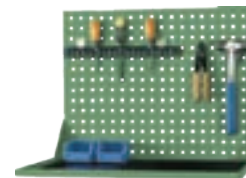

單位：mm

使用實例

KQ-33

H554xW574

適用類型：

EA.EAT型工具櫃

+

KQ-43

H554xW726

適用類型：

EB.EBT型工具櫃

※ 工具配件另購

+

KQ-62

H908xW900

適用類型：

EF-33D.EF-33DW型工具櫃

※ 工具配件另購

+

- 掛板組內含：掛板一片、三角固定架一組、上框一組(附膠墊)
- 手工具架、掛鉤及背掛盒需另購，詳見P49