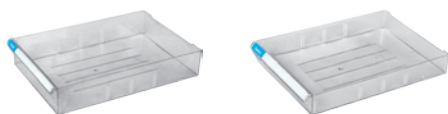

Inner size	H72xW251xD327	H46xW251xD327
Outer size	H78xW257xD346	H52xW257xD346

Type	B4L	B4M