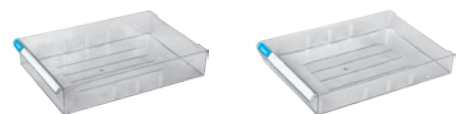

**B4M-112**  
H740xW353xD408  
Drawer: 12 PCS  
160pcs/20ft; 300pcs/40ft

**B4L-110**  
H880xW353xD408  
Drawer: 10 PCS  
152pcs/20ft; 300pcs/40ft

Type	A4L	A4M
------	-----	-----

Inner size	H72xW251xD327	H46xW251xD327
Outer size	H78xW257xD346	H52xW257xD346

Type	B4L	B4M
------	-----	-----

Inner size	H72xW292xD387	H46xW292xD387
Outer size	H78xW296xD406	H52xW296xD406